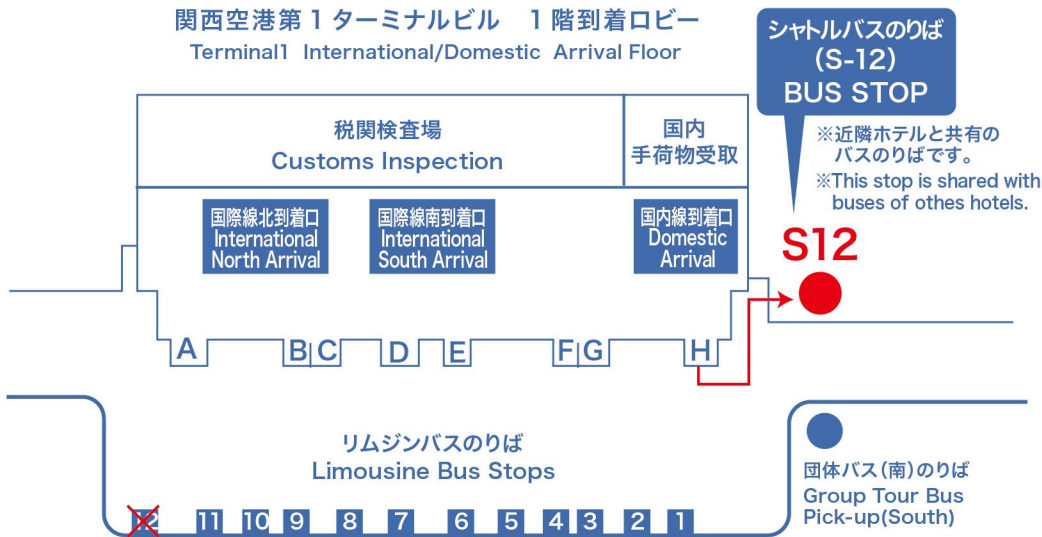

※Only the 5:15 and 6:00 bus will stop at terminal 2 via terminal 1.

- ◆ご宿泊のお客様専用のシャトルバスとなります。ご宿泊以外のお客様のご利用はご遠慮ください。
- ◆ホテル発のバスをご利用の際には予約が必要ですので、チェックイン後にご希望の出発時間を予約システムでご予約ください。
- ◆空港発は予約不可です。先着順でご乗車ください。
- ◆10名様以上の同一グループはご利用いただけません。
- ◆乗車定員は40名様です。乗車定員をオーバーした場合は空席のある便または公共交通機関をご利用ください。
- ◆交通事情等により遅れる場合があります。
- ◆定刻に出発しますので出発10分前には、チケットを持ってロビーにお集まりくださいませ。
- ◆所要時間は15分です。
- ◆運行スケジュールは、予告なく変更・追加・中止されることがありますので予めご了承ください。

関西エアポートワシントンホテル

KANSAI AIRPORT WASHINGTON HOTEL

BUS STOP INFORMATION

関西空港第1ターミナルビル 1階到着ロビー
Terminal1 International/Domestic Arrival Floor

- ◆This shuttle bus is exclusively for hotel guests. Please refrain from using it if you are not staying at our hotel.
- ◆A reservation is required for the hotel to airport bus. Please book your preferred departure time with the touch pad after check-in.
- ◆No reservation is needed for the airport to hotel bus. Please board on a first-come, first-served basis.
- ◆Groups of 10 or more people are not allowed to use this service.
- ◆The seating capacity is 40 people. If the capacity is exceeded, please use another available bus or public transportation.
- ◆There may be delays due to traffic conditions or other factors.
- ◆The bus will depart on time, so please gather in the lobby with your ticket at least 10 minutes before departure.
- ◆The travel time is 15 minutes.
- ◆Please note that the operation schedule may be changed, added to, or canceled without prior notice.